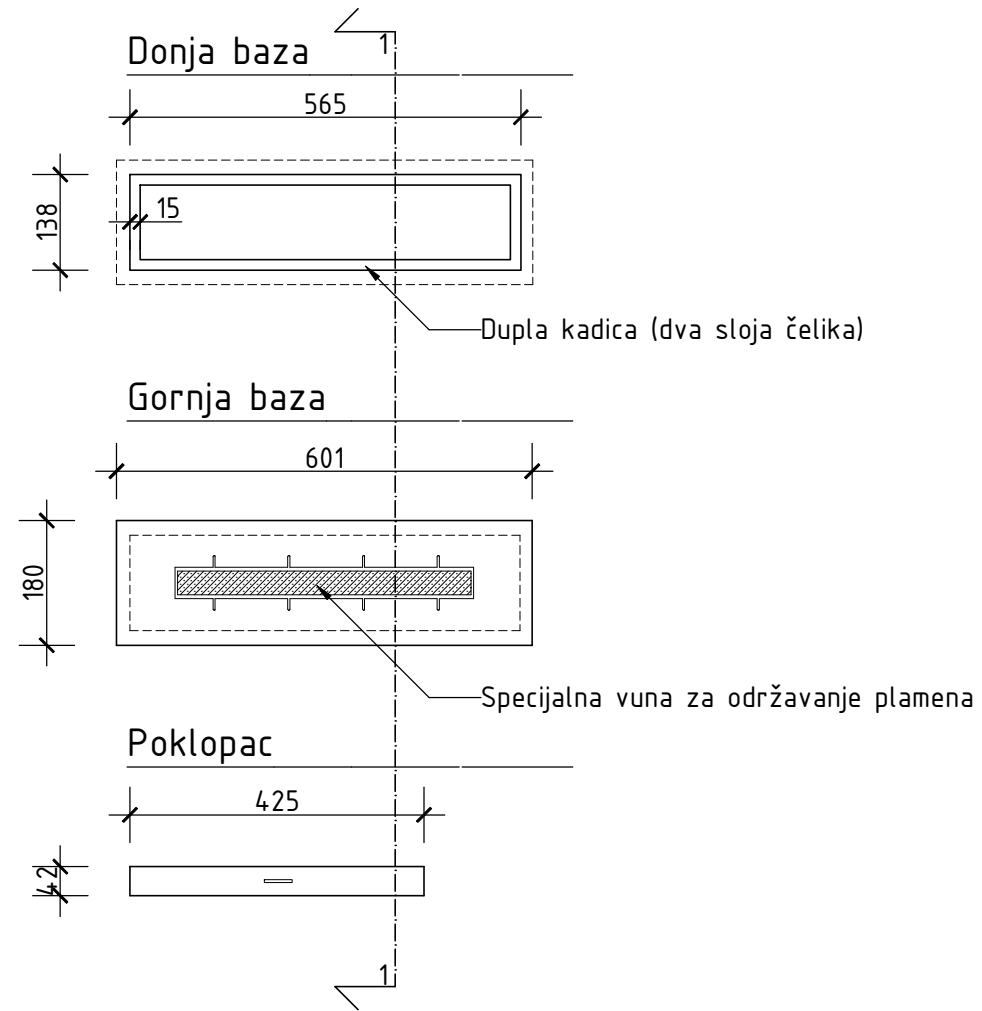

LEA 600

Tehnički crtež

Presek kroz gorionik 1-1

Izometrijski prikaz

Kapacitet rezervoara 1.8l etil alkohola

Vreme sagorevanja 80 min

Napomena: sve mere su izražene u mm