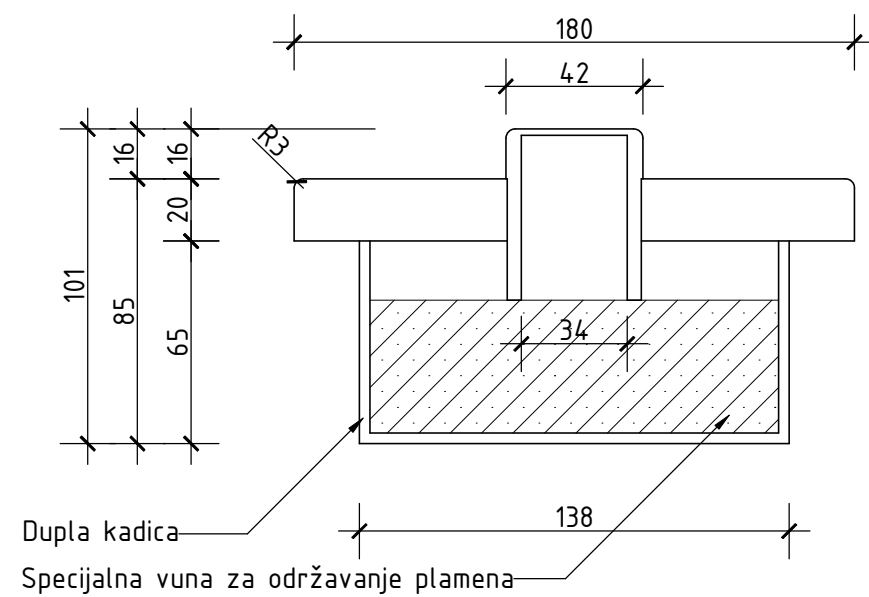

LEA 600

Tehnički crtež

Presek kroz gorionik 1-1

Izometrijski prikaz

Kapacitet rezervoara 1.8l etil alkohola

Vreme sagorevanja 80 min

Napomena: sve mere su izražene u mm