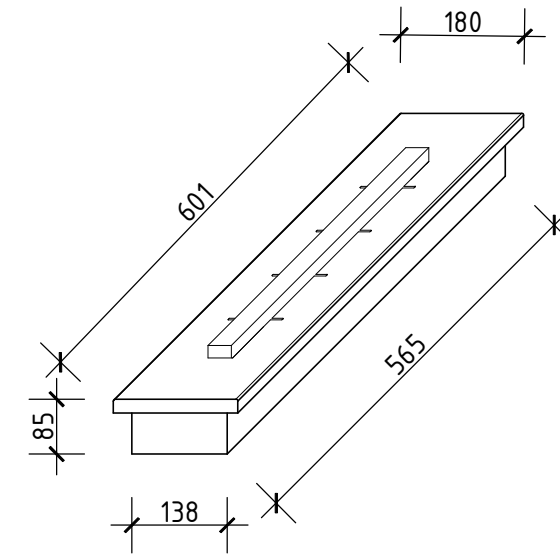

LEA 600

Tehnički crtež

Presek kroz gorionik 1-1

Izometrijski prikaz

Kapacitet rezervoara 1.8l etil alkohola

Vreme sagorevanja 80 min

Napomena: sve mere su izražene u mm